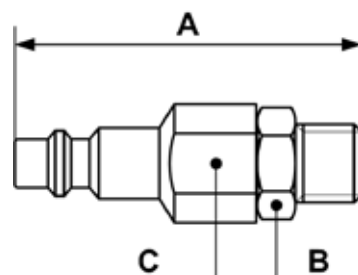

RACCORDI RAPIDI STANDARD INOX - PROXI 06

Innesto filettato maschio conico - INOX

Profilo : ISO 6150B

Pressione di utilizzo min/max 0 / 12 bar	Portata a 6 bar 800 l/min	Ø di passaggio 6 mm	Temperatura min/max -15 / 70 °C
--	-------------------------------------	-------------------------------	---

Codice	Filettatura	Dim. A (mm)	Dim. B (mm)	Dim. C (mm)
PROXI 066151	R1/4	65	17	17
PROXI 066152	R3/8	65	17	20